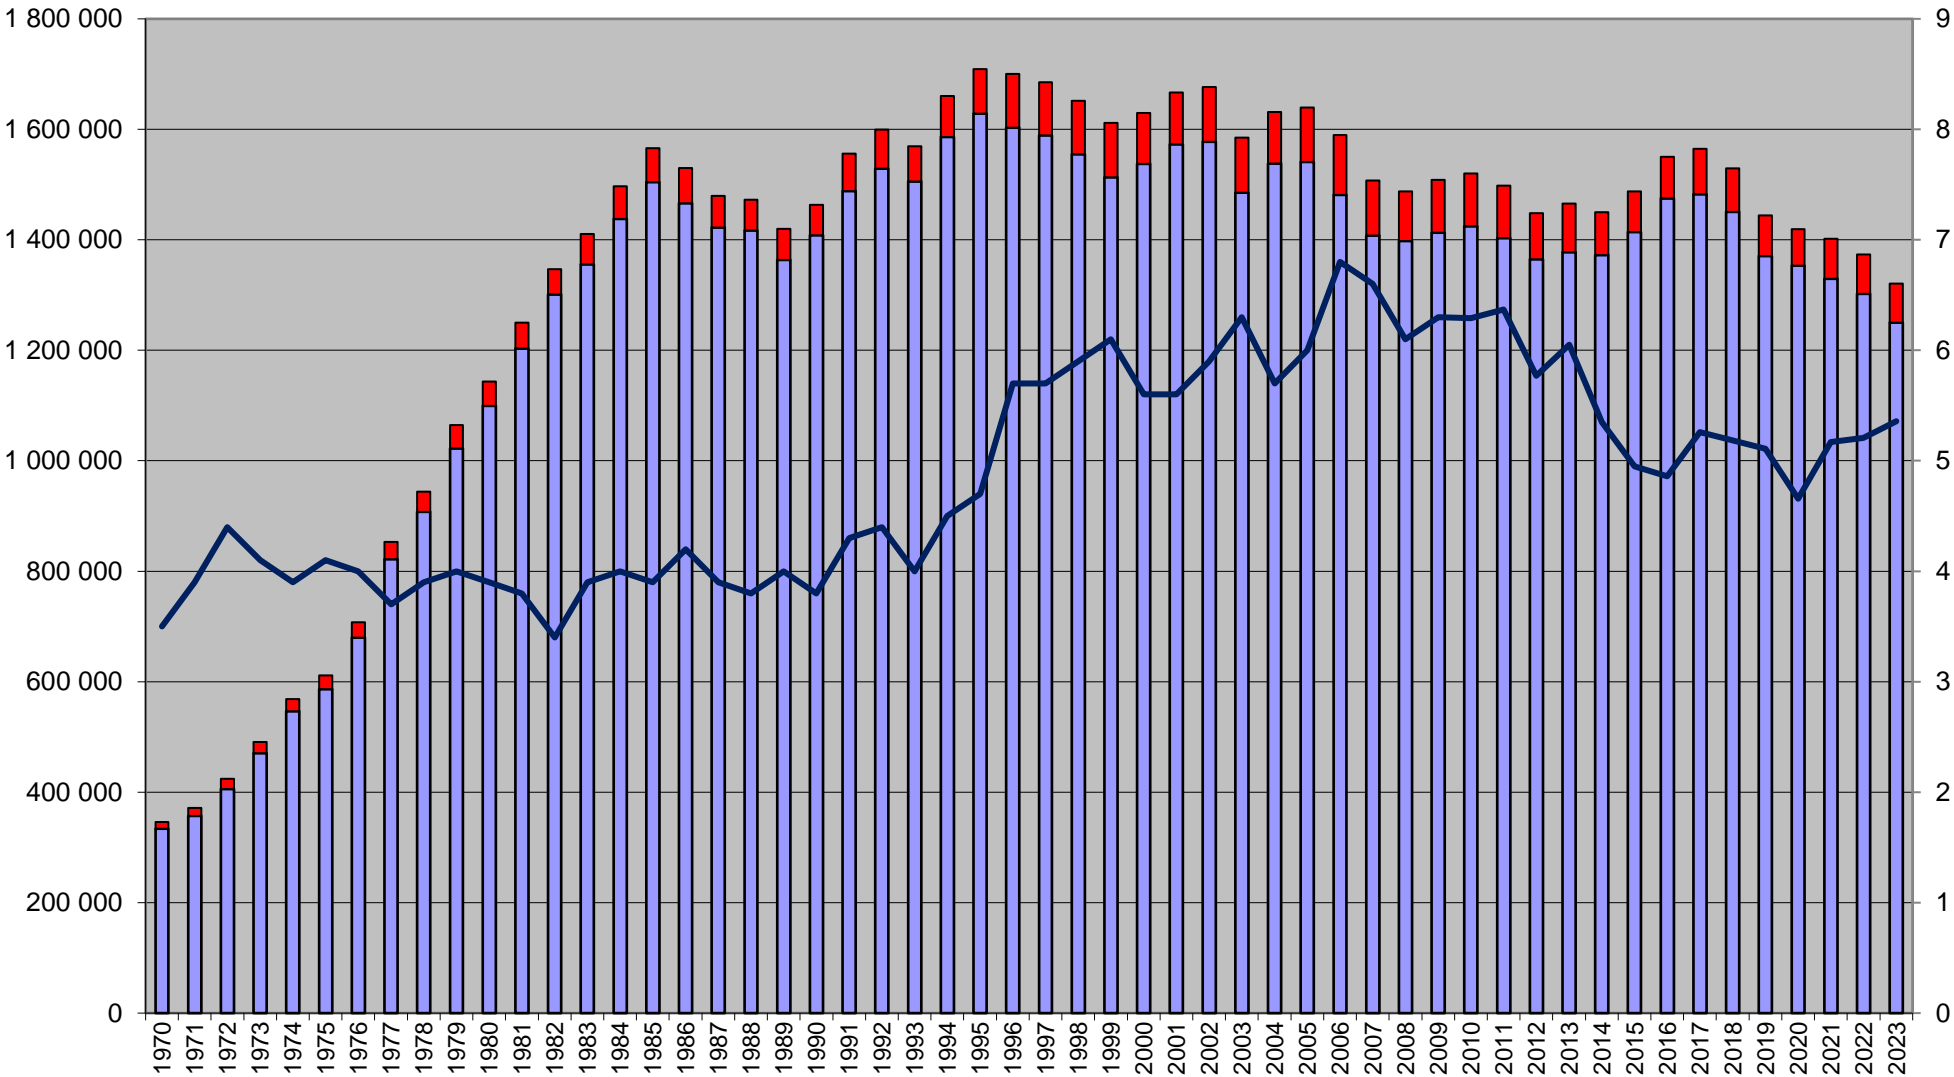

Fylkesvis utvikling i tapsprosent for sau/lam på utmarksbeite 1970-2023

Sau-Lam antall tapt

Sau-Lam kom heim

Sau-Lam tap%

Antall sau og lam i Organisert beitebruk 1970 - 2023

Tapsprosent for sau/lam på utmarksbeite, gjennomsnitt for landet 1970-2023