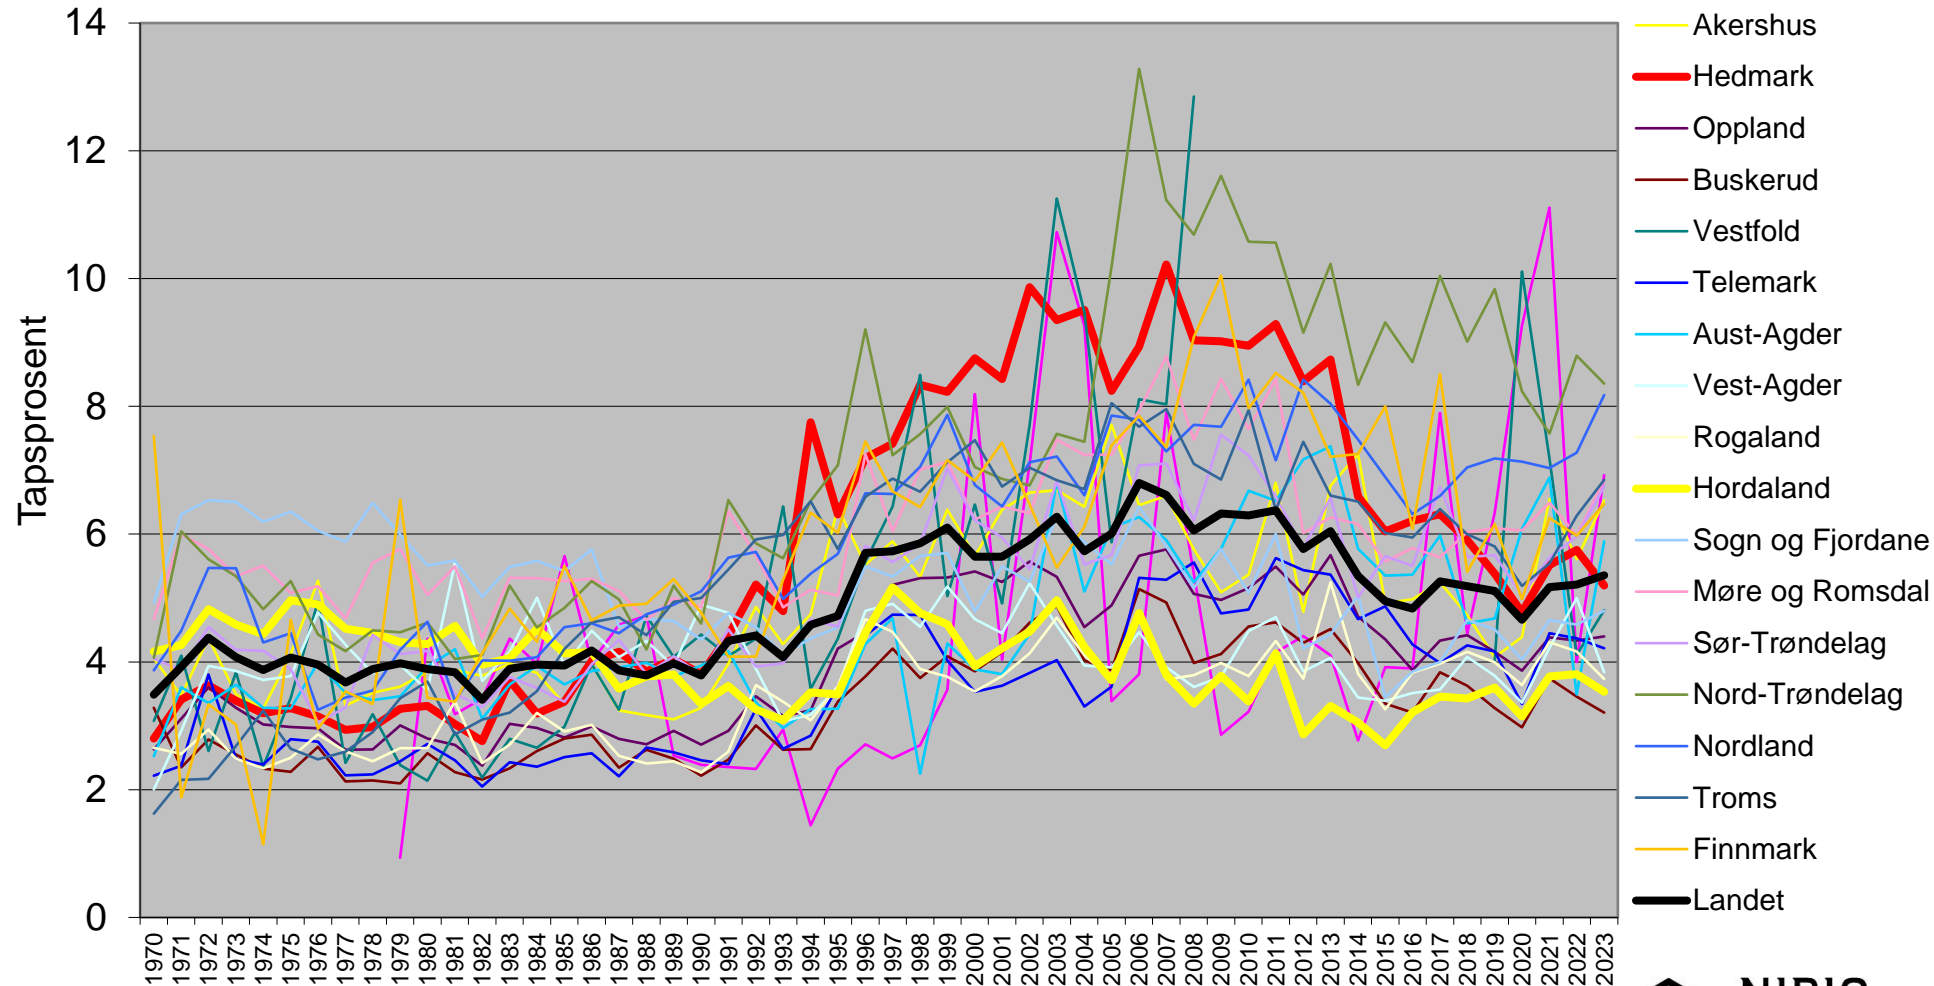

Fylkesvis utvikling i tapsprosent for sau/lam på utmarksbeite 1970-2023

Sau-Lam antall tapt

Sau-Lam kom heim

Sau-Lam tap%

Antall sau og lam i Organisert beitebruk 1970 - 2023

Tapsprosent for sau/lam på utmarksbeite, gjennomsnitt for landet 1970-2023