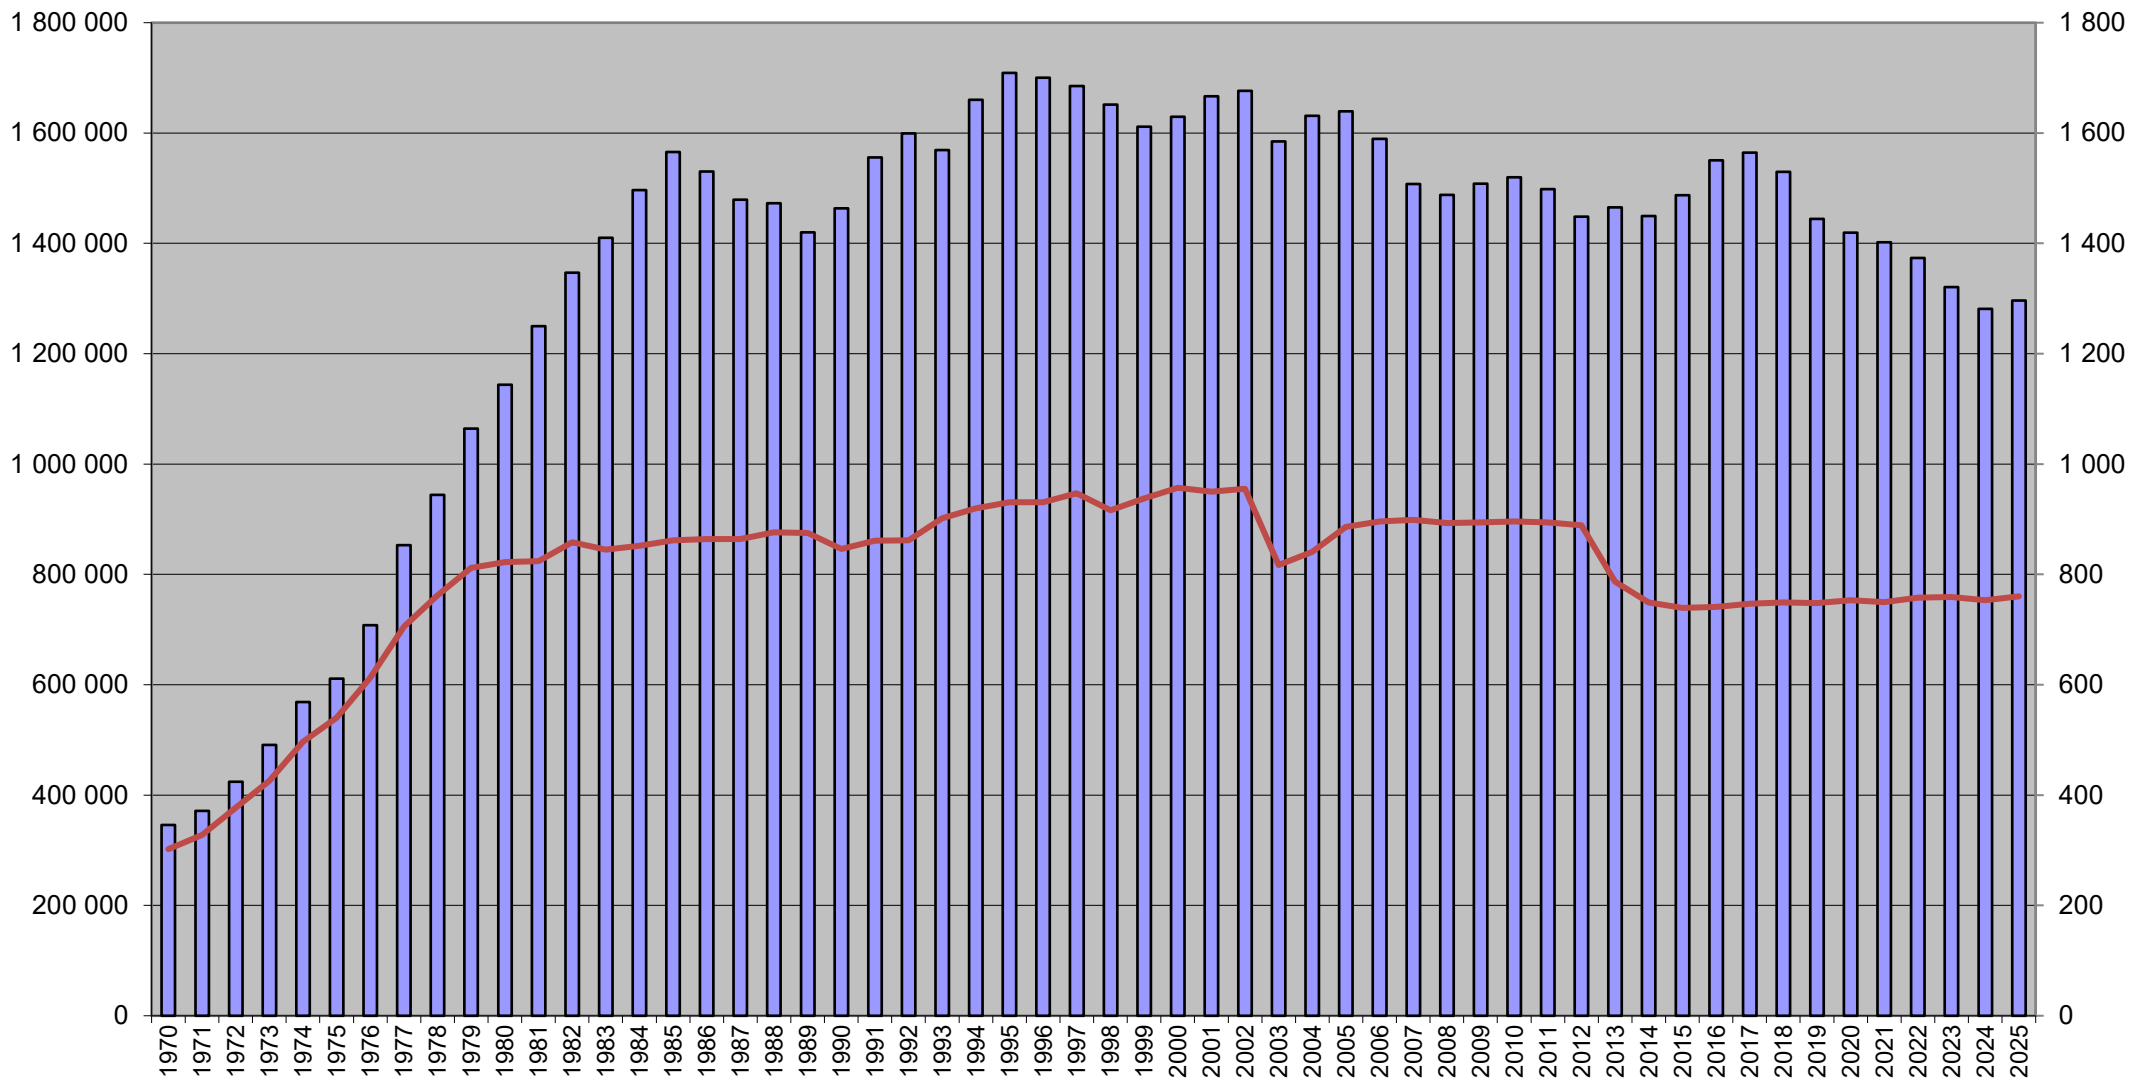

# Antall sau og lam i Organisert beitebruk 1970 - 2025

Kilde: Organisert beitebruk

Sau+Lam sleppt  
Ant. beitelag

# Antall sau og lam i Organisert beitebruk 1970 - 2025

# Antall storfe og geit i Organisert beitebruk 1993 - 2025

Kilde: Organisert beitebruk